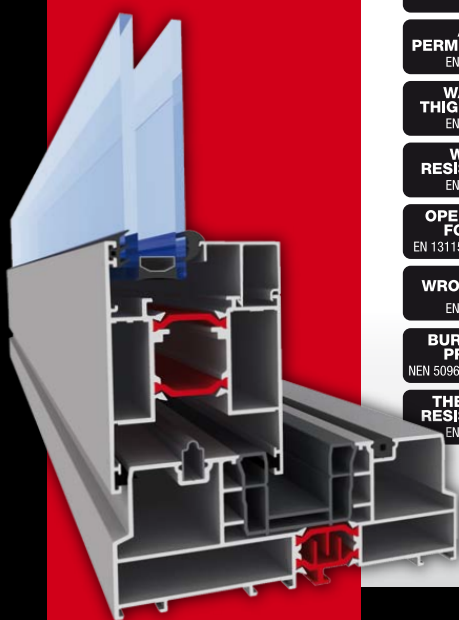

- Systém Kolos Hi je najvyšší trieda posuvných systémov Blyweert.
- Systém je určený pre veľkoformátové posuvné steny s ťažkým izolačným zasklením až do výšky 4 m a hmotnosti 400 kg.
- Hĺbka krídla 72 mm určená pre izolačné 3-sko s prerušením tepelného mosta z ABS spolu s izolačnými prvkami Spidertechlogy® a doplnkovými zatepľovacími prvkami zaisťujú vysokú tepelnú izoláciu. Pohľadovo subtilné riešenie – s výborne vyriešenou geometriou profilov spolu s hrúbkou stien a kvalitnou zliatinou umožňujú vytvárať veľké zdvížno-posuvné formáty.
- Dostupný vo variante s jednoduchými, dvojdrážkovými zárubňami a dvojdrážkovými zárubňami so skrutkovacím lôžkom, ktoré umožňuje zhotovenie trojdrážkovej konštrukcie.
- Systém sa používa pre rodinné a bytové domy ako aj komerčné prevádzky.

TECHNICKÉ PARAMETRE DVERÍ

TECHNICAL DETAILS		Hĺbka profilu rám 159 mm, krídlo 72 mm Presklenie: 9-57 mm
AIR PERMEABILITY EN 12207		Trieda 4
WATER TIGHTNESS EN 12208		E750A
WIND RESISTANCE EN 12211		C4
OPERATION FORCE EN 13115, EN12046-1		Trieda 1
WRONG USE EN 13115		Trieda 4 80kg
BURGLARY PROOF NEN 5096/A1, ENW 1627		Trieda 2 5kg
THERMAL RESISTANCE EN 10077		Uf ≥ 2,06 W/m²K Dvere 4000x2900 2-krídla (1+1): Ud ≥ 1,08 W/m²K